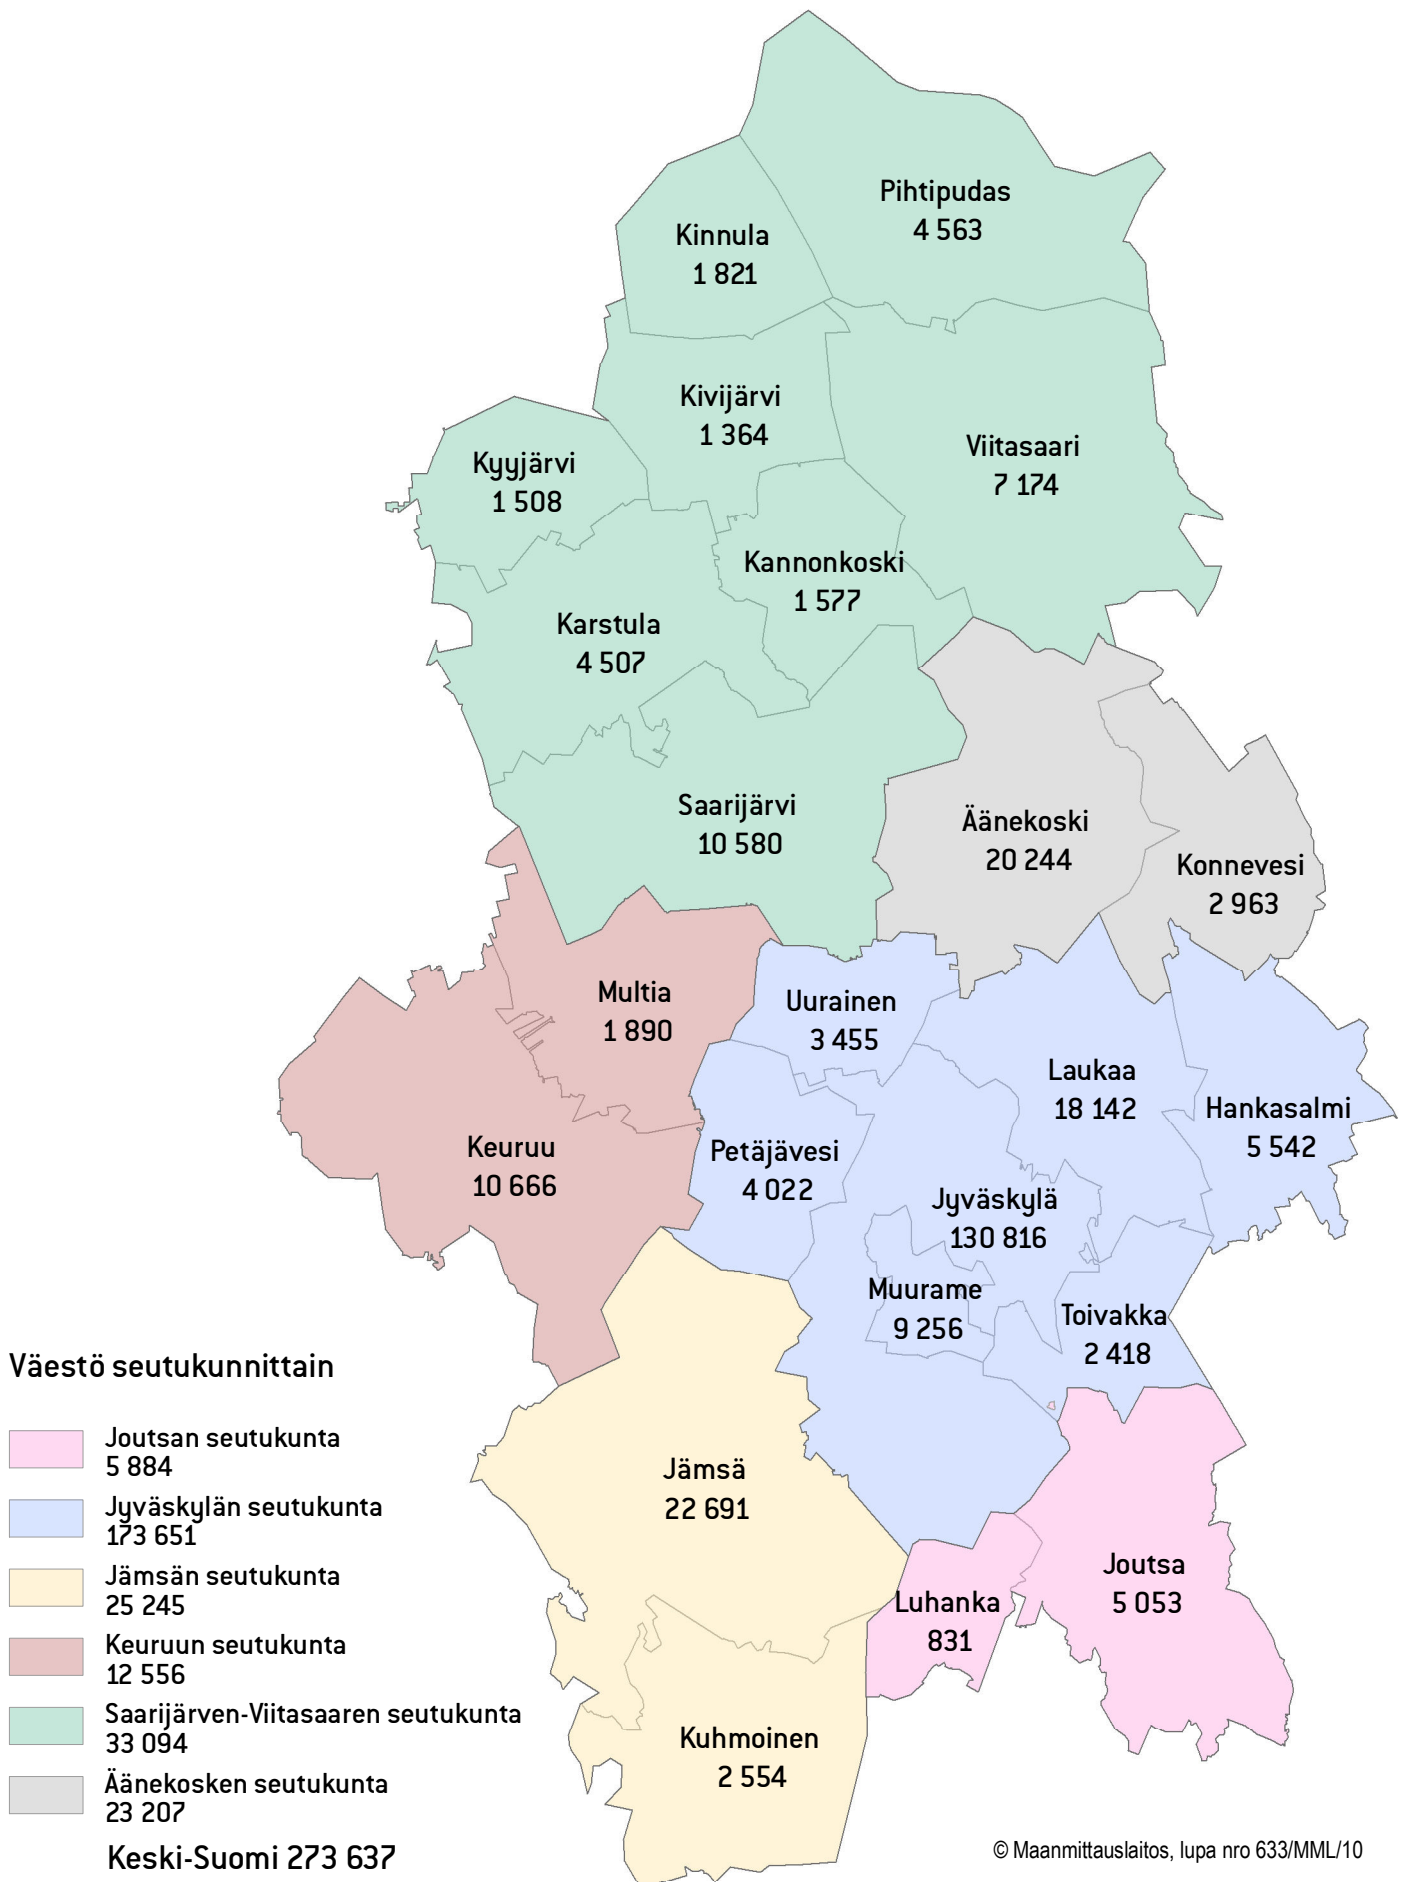

# Keski-Suomen väkiluku kunnittain ja seutukunnittain

© Maanmittauslaitos, lupa nro 633/MML/10

Väestötiedot 31.12.2010

Lähde: Tilastokeskus