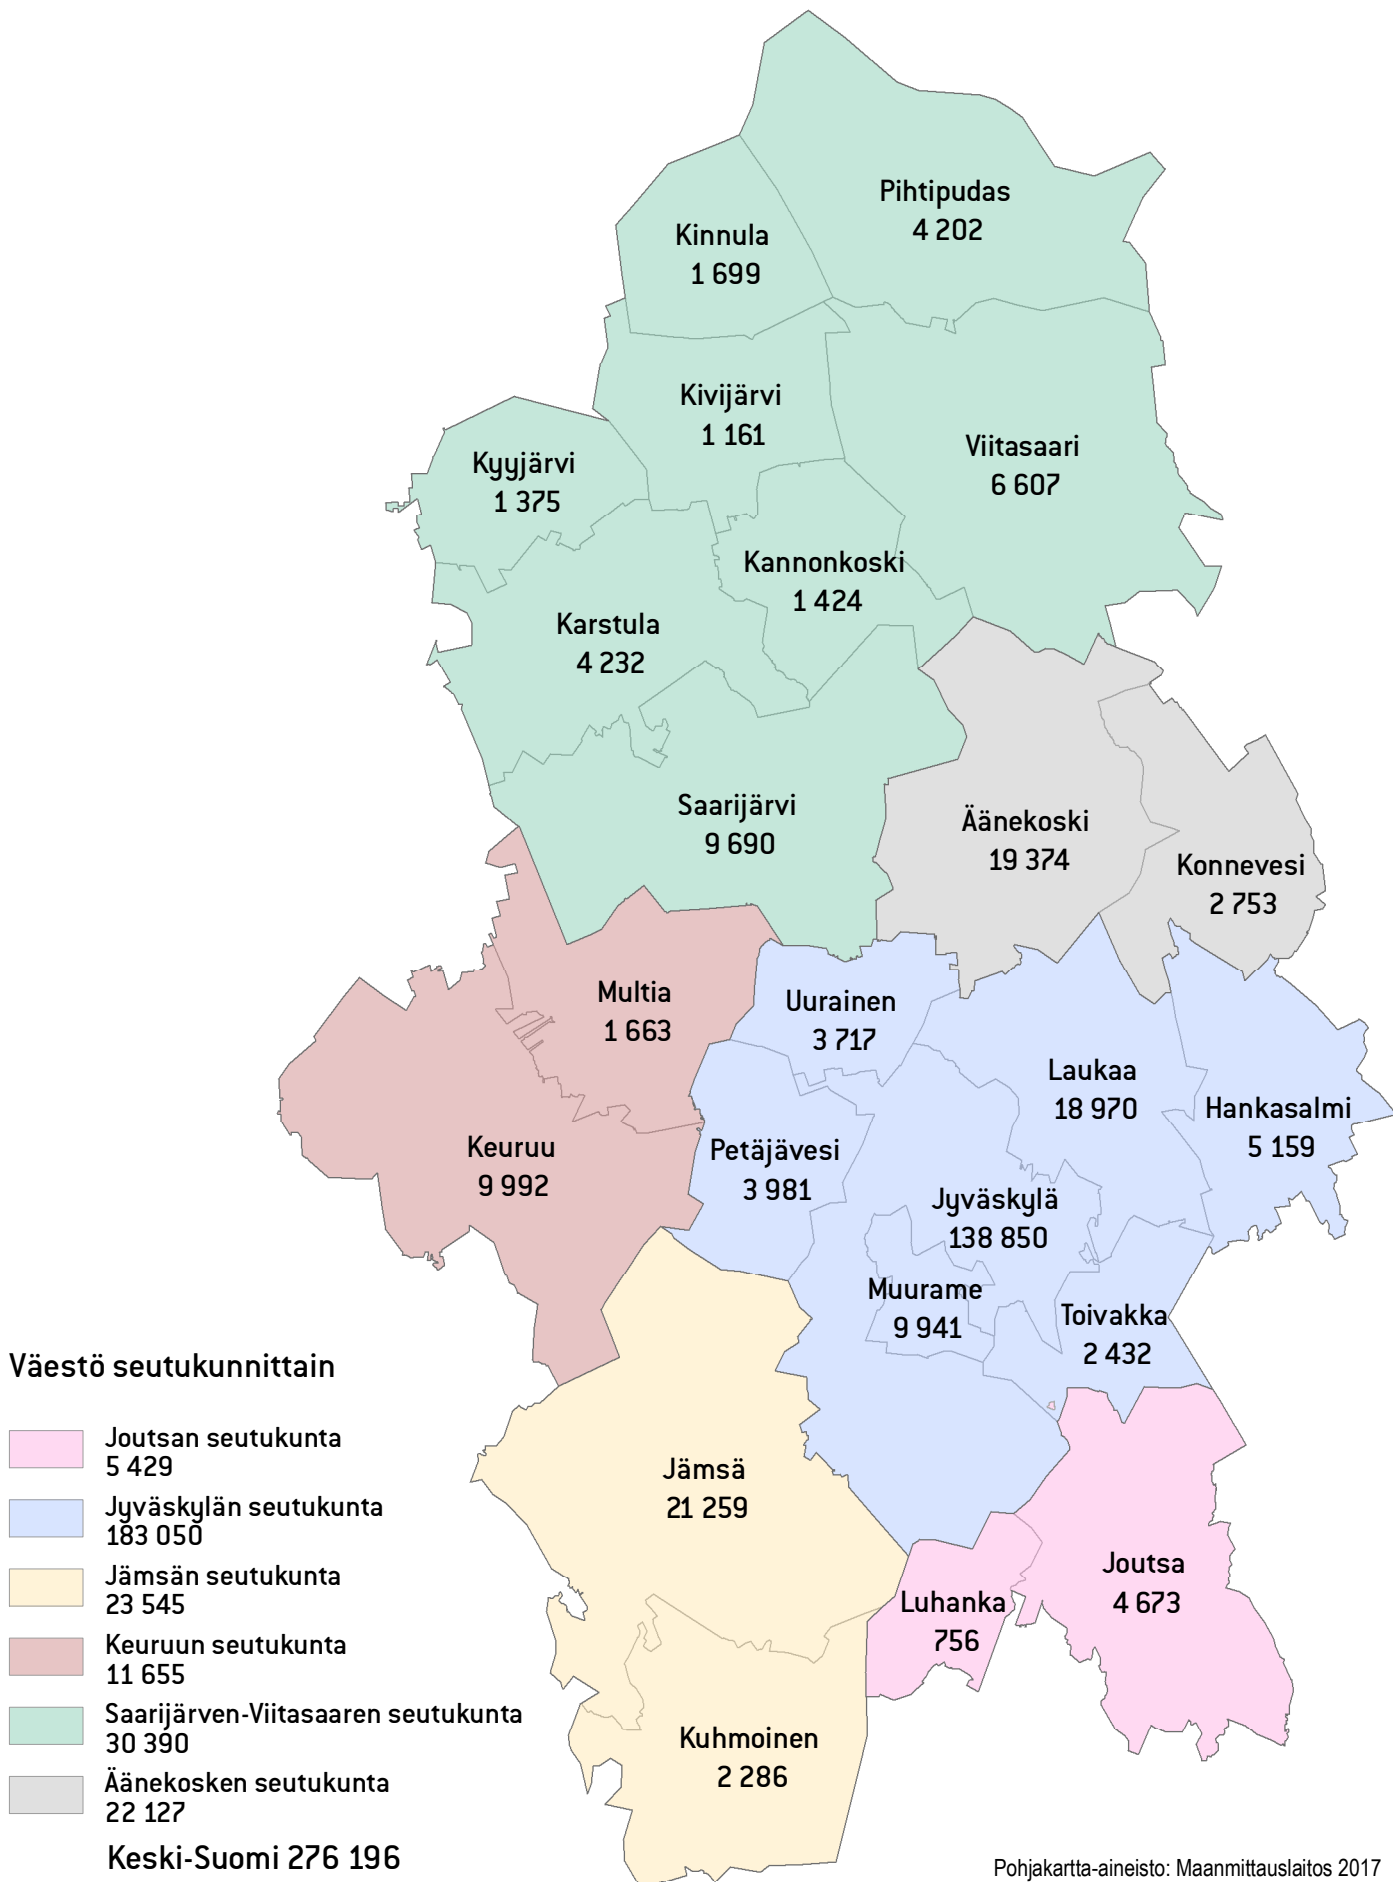

# Keski-Suomen väkiluku kunnittain ja seutukunnittain

Pohjakartta-aineisto: Maanmittauslaitos 2017